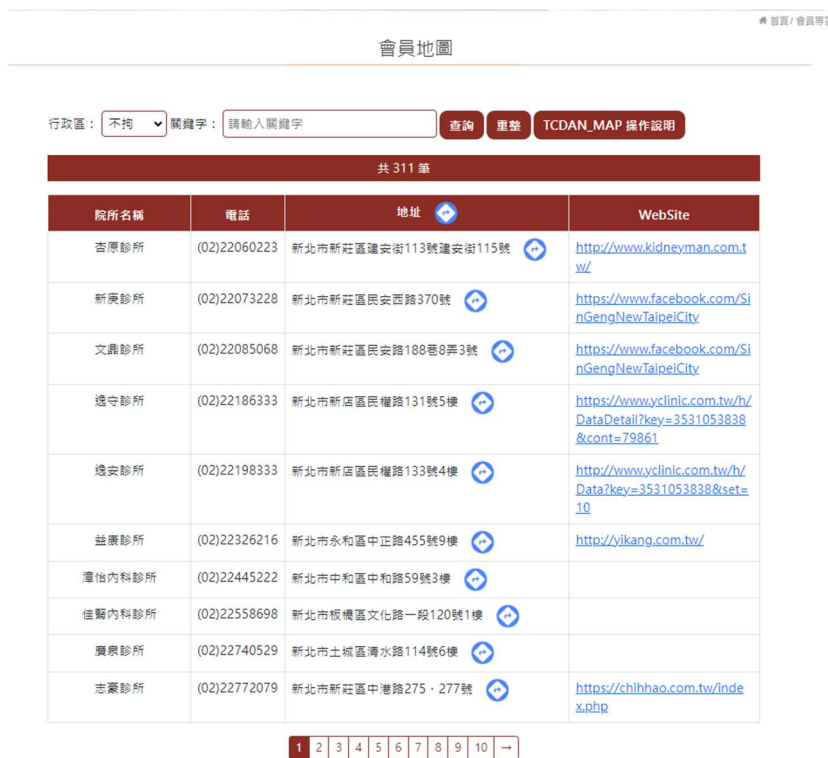

二、進入會員地圖(NDMC MAP)後，可進行相關查詢：(畫面會帶預設值-全部)

(1)電腦版